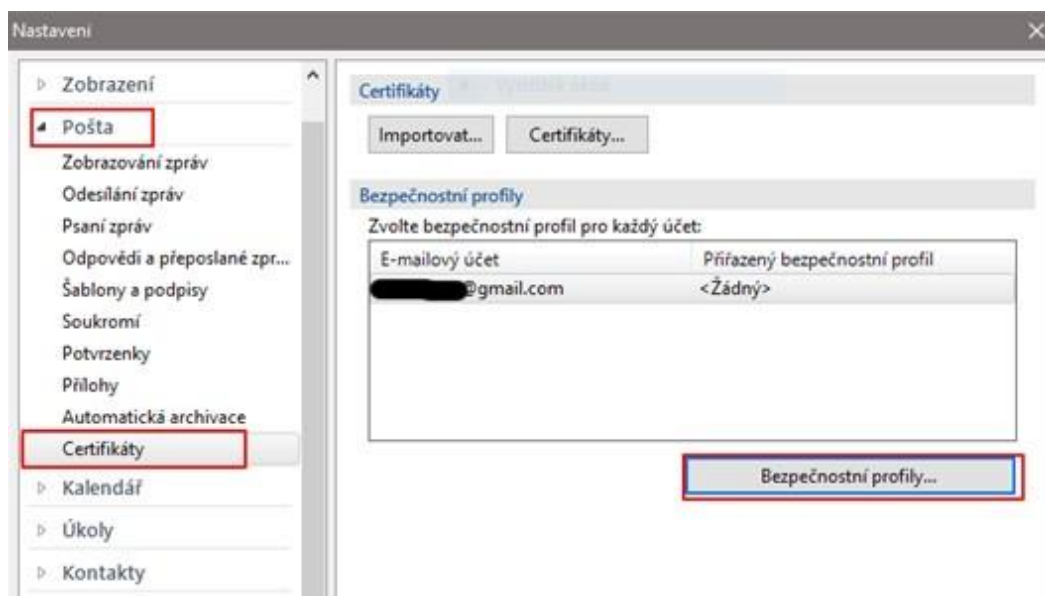

Nastavenie certifikátov pre podpis v eM Client

V hornom menu zvolíte **Nástroje** -> **Nastavenia**

V zobrazenom okne prejdete do kategórie **Pošta** -> **Certifikáty** a následne kliknite na tlačítko **Bezpečnostné profily**

Vyplňte **meno profilu** a klikněte na tlačítko **Vybrat** pro výběr certifikátu

V zobrazenom okne vyberte váš kvalifikovaný certifikát napr. podľa záložky vydavateľ – **I.CA – Qualified Certification Authority**