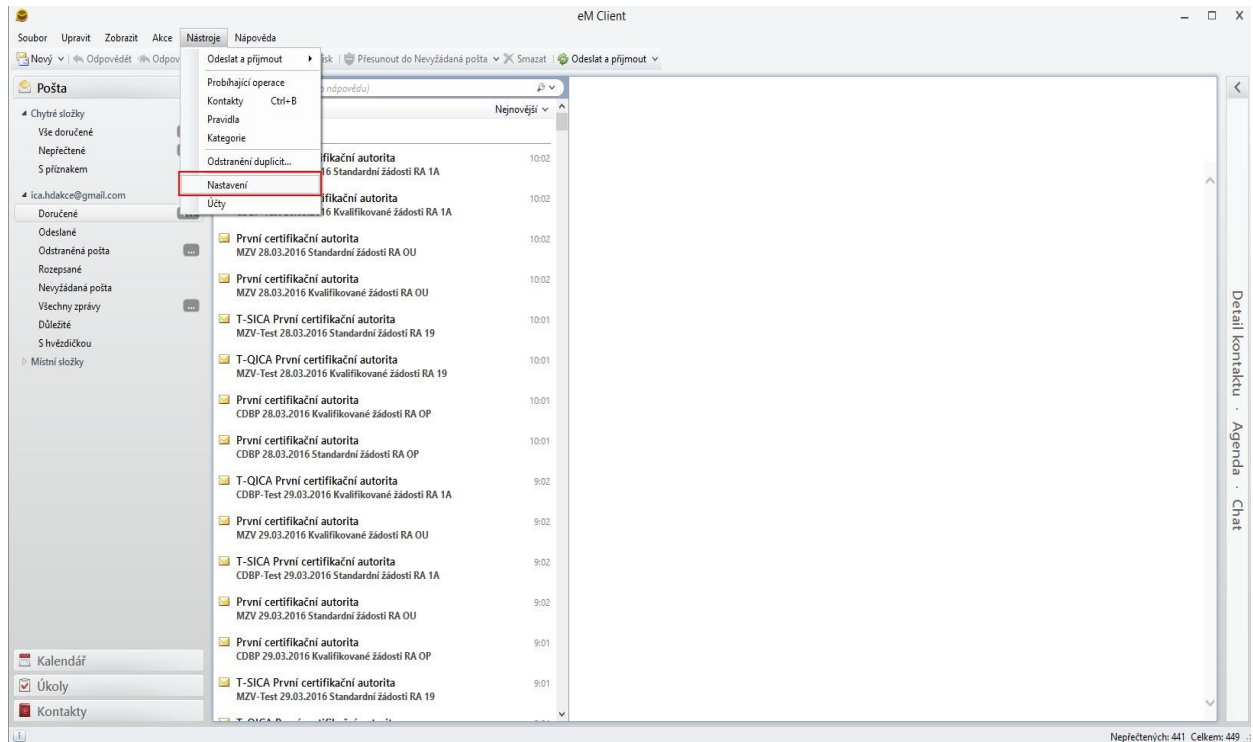

Nastavenie certifikátov pre podpis v eM Client

V hornom menu zvolíte **Nástroje** -> **Nastavenia**

V zobrazenom okne prejdete do kategórie **Pošta** -> **Certifikáty** a následne kliknite na tlačítko **Bezpečnostné profily**