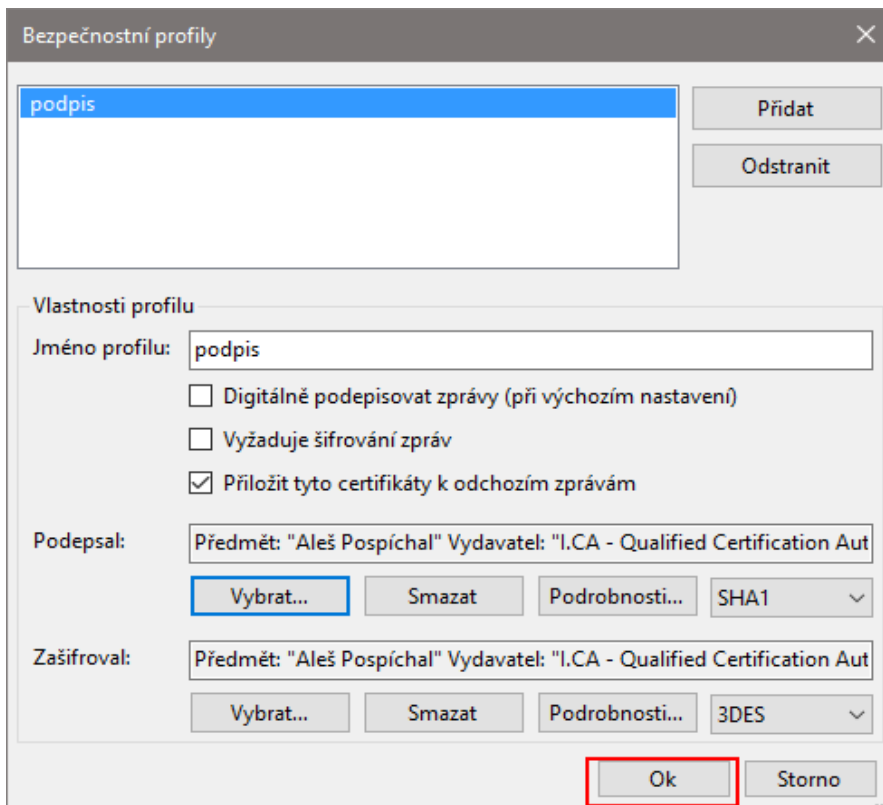

Po zvolení certifikátu klikněte na **OK**