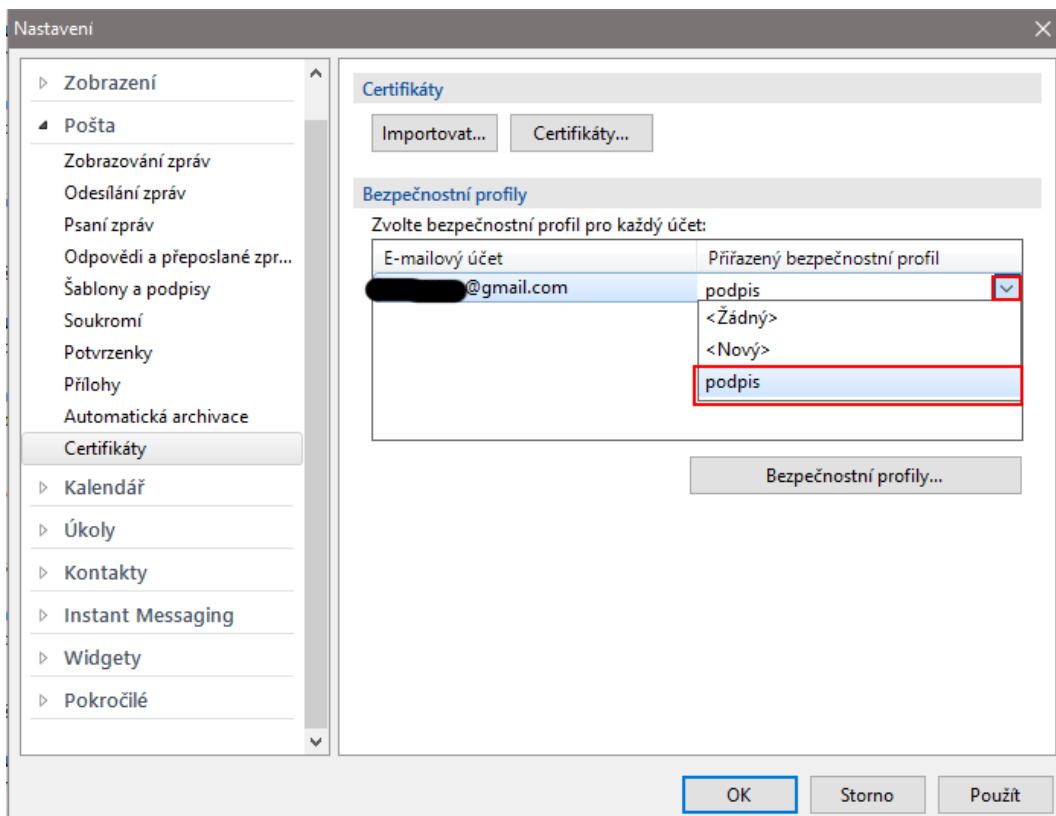

Následně k e-mailovému účtu priradte novo vytvořený profil